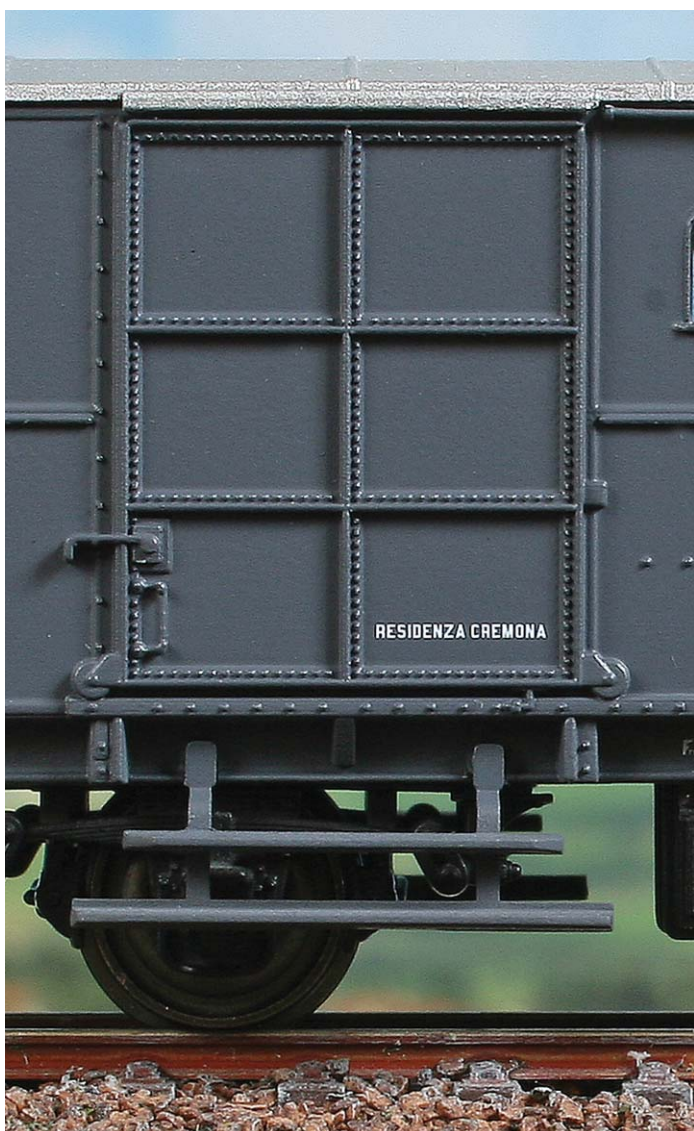

## *Treni per passione*

40154 FS 117 NEM IV

Bagagliaio FS per treni merci  
Tipo Dm, livrea grigio ardesia.

Type Dm luggage car of the Ita-  
lian Railways, slate gray livery.

Güterzuggepäckwagen Typ Dm  
der FS, schiefergraue Lackierung.