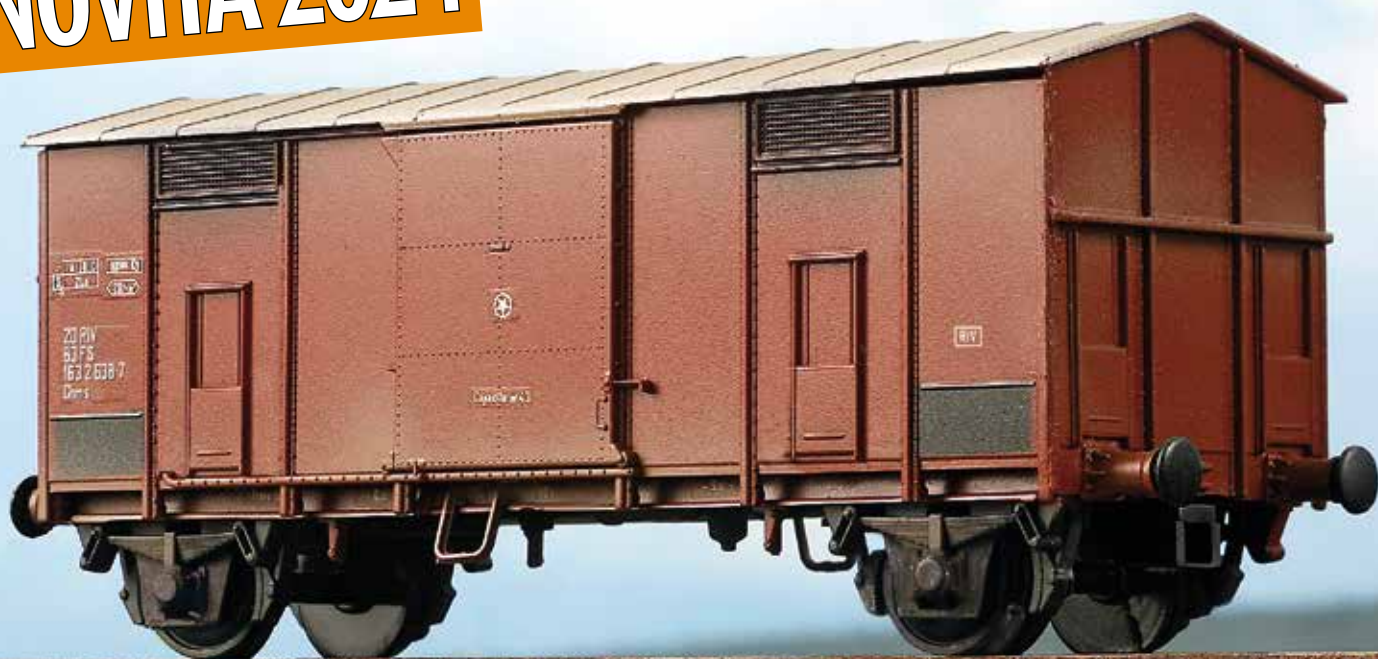

MODELLISMO FERROVIARIO

| TRENI E PLASTICI

| ELABORAZIONI E PROGETTI

| DIORAMI E DOCUMENTAZIONI

TTM Modelling

Speciale KIT

TUTTO
TRENNO

NOVITÀ 2024

1:87
SCALA HO
ESATTA

TTMkit 13 Carro F aeratori bassi singoli - cassa metallica

Scatola di montaggio completa del carro chiuso cassa metallica e **aeratori singoli** delle FS serie F (marcatatura FS) e poi serie •Ghms e infine Ghkkms (marcatatura UIC)

Boccole a rulli, balestra singola, passo 6,10 m

Stampato in plastica con incisione accuratissima

Timoni di allontanamento con portagancio NEM 362

Assali con ruote NEM 311

Contiene decalcomanie ad acqua con scritte per versioni sia in epoca III sia in epoca IV, in diverse numerazioni. **Inclusa una numerazione come carro di servizio**