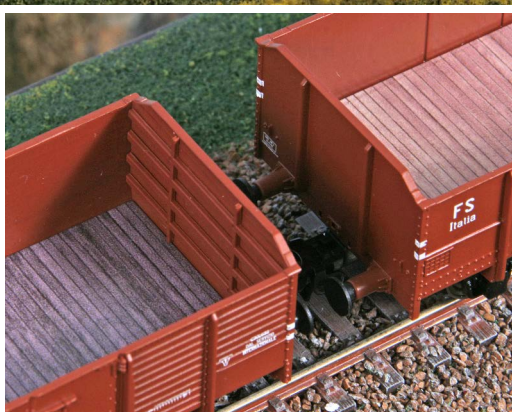

45186 NEW FS Italia III 530 (← →) NEM  
Set di sei elementi

Set di sei carri a sponde Tipo L con e senza garitta dei Tipo 1919, 1940 e 1945. Sportelli delle garitte apribili.

*6-pcs. type L with and without brakeman's cabin of the types 1919, 1940 and 1945.*

*Set 6-tlg. Typ L mit und ohne Bremserhäuschen der Typen 1919, 1940 und 1945.*