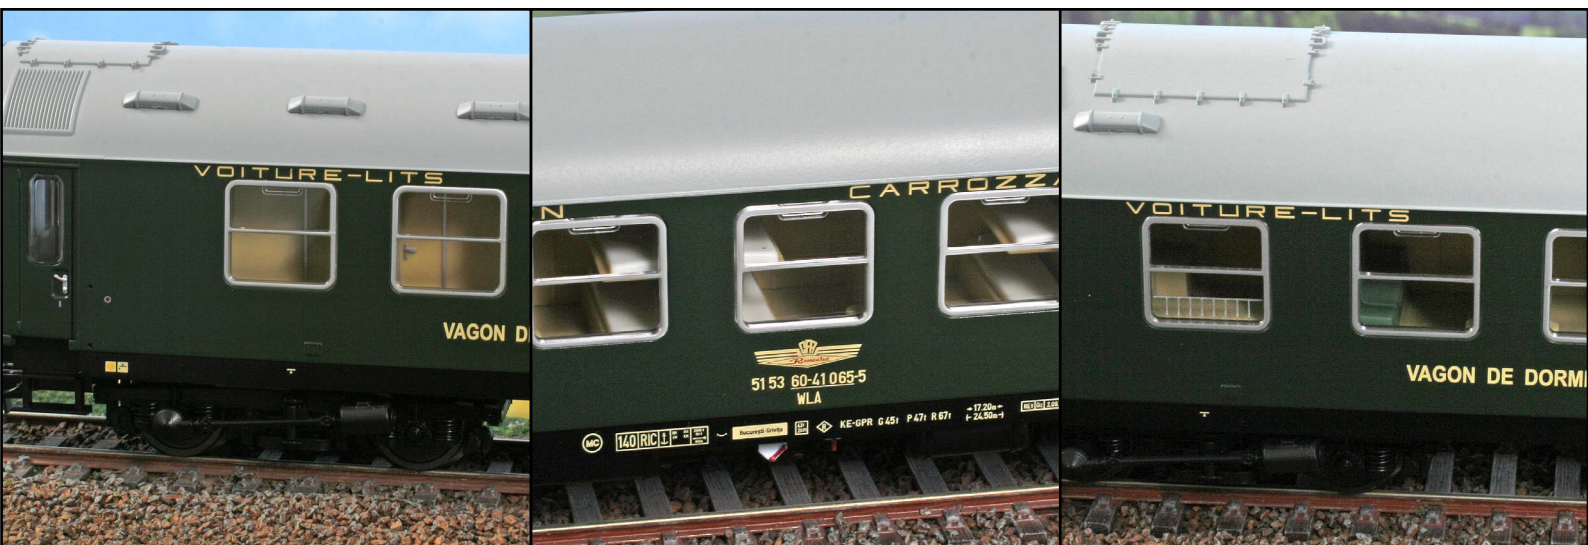

Amintiri Feroviare

Modele feroviare la scara perfectă 1:87

Modello realizzato
in esclusiva da

22001 **NEW**

Set di due carrozze letto serie 60-41. livrea verde. Epoca IV

Set de doua vagoane de dormit seria 60-41. Versiunea verde. Epoca IV

Set of two sleeping cars series 60-41. Green livery. Era IV

I modelli **Amintiri Feroviare**
sono distribuiti in esclusiva da